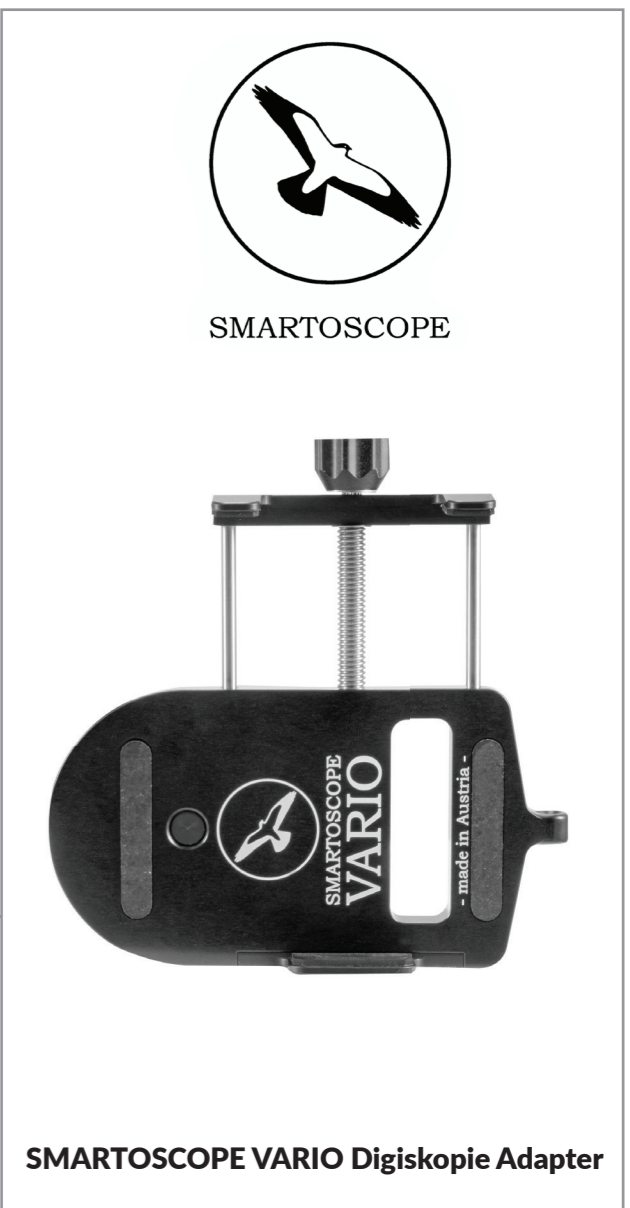

**OPTIK-ARM / VARIANTEN**      **KOMPATIBLE OKULARADAPTERRINGE**

**C SPEZIELLE LÖSUNG Nr.1 FÜR SWAROVSKI- UND ZEISS-ADAPTERRINGE**

**ODER**

**D SPEZIELLE LÖSUNG Nr.2 FÜR SWAROVSKI- UND ZEISS-ADAPTERRINGE**

# SMARTOSCOPE VARIO Digiskopie Adapter

## ANWENDUNGSSCHEMA

**BITTE LESEN SIE DEN TEXT VOLLSTÄNDIG DURCH, BEVOR SIE DIE KONFIGURATION NACHVOLLZIEHEN**

Die SMARTOSCOPE VARIO Produktreihe bietet dem Anwender die aktuell wahrscheinlich umfassendsten, flexibelsten und überzeugendsten Möglichkeiten der Smartphone-Digiskopie.