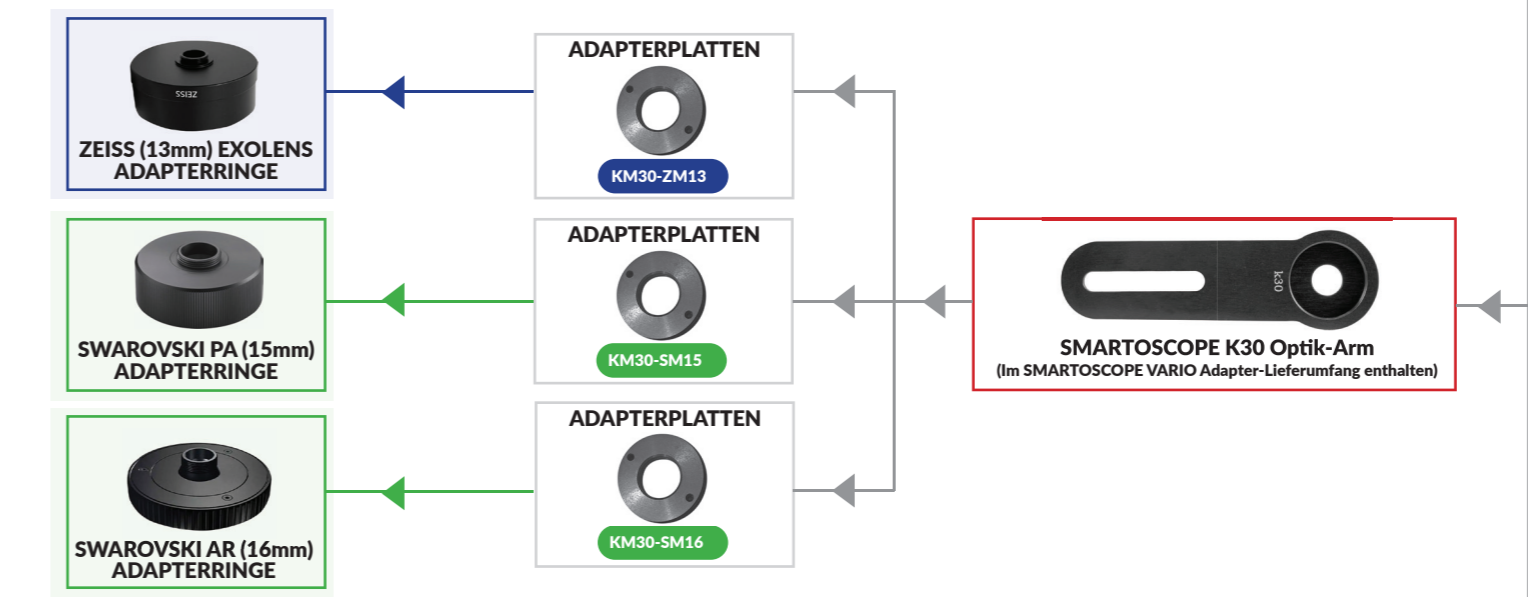

**OPTIK-ARM / VARIANTEN**      **KOMPATIBLE OKULARADAPTERRINGE**

**C SPEZIELLE LÖSUNG Nr.1 FÜR SWAROVSKI- UND ZEISS-ADAPTERRINGE**

**ODER**

**D SPEZIELLE LÖSUNG Nr.2 FÜR SWAROVSKI- UND ZEISS-ADAPTERRINGE**

# SMARTOSCOPE VARIO Digiskopie Adapter

## ANWENDUNGSSCHEMA

**BITTE LESEN SIE DEN TEXT VOLLSTÄNDIG DURCH, BEVOR SIE DIE KONFIGURATION NACHVOLLZIEHEN**

Die SMARTOSCOPE VARIO Produktreihe bietet dem Anwender die aktuell wahrscheinlich umfassendsten, flexibelsten und überzeugendsten Möglichkeiten der Smartphone-Digiskopie.

Der Konfigurator ist in vier Teile unterteilt (A, B, C, D), je nachdem, welche Ausrüstung verwendet wird. Eine Beschreibung der einzelnen Optionen finden Sie nachstehend:

- A) Eine universelle Digiskopie-Lösung für die meisten Smartphones und alle Marken von Spektiven und Okularen.
- B) Eine spezielle Digiskopie-Lösung für Kowa Smartphone-Adapterringe sowie den UR-4 Universalring.
- C) Spezielle Lösungen für Besitzer von Swarovski PA- und AR- sowie von Zeiss Exolens-Adapterringen.
- D) Spezielle Lösung für Besitzer von Swarovski PA- und AR- sowie von Zeiss Exolens-Adapterringen, die den im Lieferumfang des VARIO Adapters enthaltenen K30 Optik-Arm verwenden und keinen für deren Marken bestimmten Optik-Arm zusätzlich kaufen möchten.