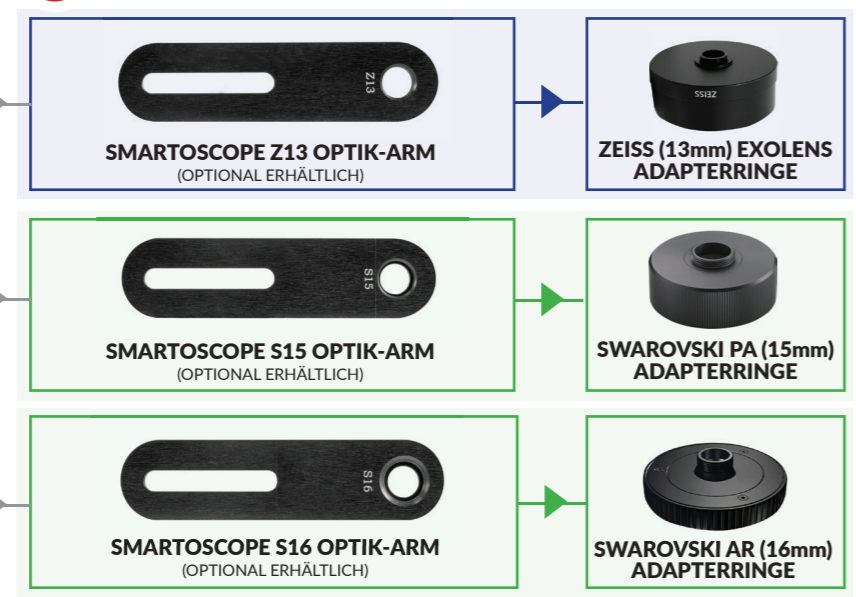

**OPTIK-ARM / VARIANTEN**      **KOMPATIBLE OKULARADAPTERRINGE**

**C SPEZIELLE LÖSUNG Nr.1 FÜR SWAROVSKI- UND ZEISS-ADAPTERRINGE**

**ODER**

**D SPEZIELLE LÖSUNG Nr.2 FÜR SWAROVSKI- UND ZEISS-ADAPTERRINGE**

# SMARTOSCOPE VARIO Digiskopie Adapter

## ANWENDUNGSSCHEMA

**BITTE LESEN SIE DEN TEXT VOLLSTÄNDIG DURCH, BEVOR SIE DIE KONFIGURATION NACHVOLLZIEHEN**

Die SMARTOSCOPE VARIO Produktreihe bietet dem Anwender die aktuell wahrscheinlich umfassendsten, flexibelsten und überzeugendsten Möglichkeiten der Smartphone-Digiskopie.

Der Konfigurator ist in vier Teile unterteilt (A, B, C, D), je nachdem, welche Ausrüstung verwendet wird. Eine Beschreibung der einzelnen Optionen finden Sie nachstehend:

- A) Eine universelle Digiskopie-Lösung für die meisten Smartphones und alle Marken von Spektiven und Okularen.
- B) Eine spezielle Digiskopie-Lösung für Kowa Smartphone-Adapterringe sowie den UR-4 Universalring.
- C) Spezielle Lösungen für Besitzer von Swarovski PA- und AR- sowie von Zeiss Exolens-Adapterringen.
- D) Spezielle Lösung für Besitzer von Swarovski PA- und AR- sowie von Zeiss Exolens-Adapterringen, die den im Lieferumfang des VARIO Adapters enthaltenen K30 Optik-Arm verwenden und keinen für deren Marken bestimmten Optik-Arm zusätzlich kaufen möchten.