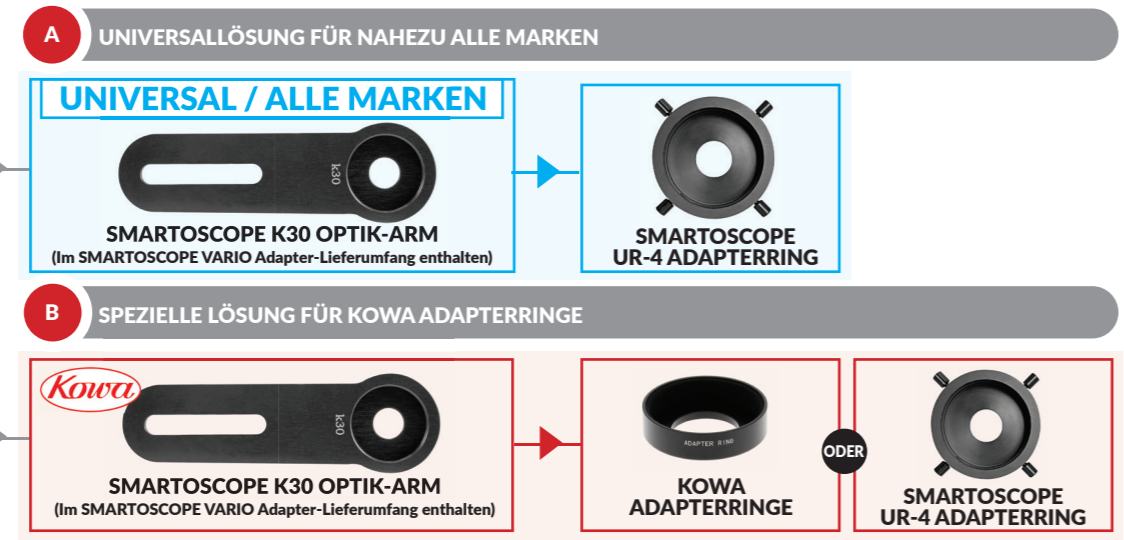

**OPTIK-ARM / VARIANTEN**      **KOMPATIBLE OKULARADAPTERRINGE**

**C SPEZIELLE LÖSUNG Nr.1 FÜR SWAROVSKI- UND ZEISS-ADAPTERRINGE**

**ODER**

**D SPEZIELLE LÖSUNG Nr.2 FÜR SWAROVSKI- UND ZEISS-ADAPTERRINGE**

## ANWENDUNGSSCHEMA

**BITTE LESEN SIE DEN TEXT VOLLSTÄNDIG DURCH, BEVOR SIE DIE KONFIGURATION NACHVOLLZIEHEN**

Die SMARTOSCOPE VARIO Produktreihe bietet dem Anwender die aktuell wahrscheinlich umfassendsten, flexibelsten und überzeugendsten Möglichkeiten der Smartphone-Digiskopie.

Das Sortiment bietet ein umfassendes universelles System, das für die meisten aktuell verfügbaren Smartphone-Modelle und Spektive aller Marken anwendbar ist. Dazu kommt, dass es für Spektive von Kowa, Swarovski und Zeiss, maßgeschneiderte, unkomplizierte, schnelle und zuverlässige Kombinationsmöglichkeiten bietet.

Der Konfigurator ist in vier Teile unterteilt (A, B, C, D), je nachdem, welche Ausrüstung verwendet wird. Eine Beschreibung der einzelnen Optionen finden Sie nachstehend:

- A) Eine universelle Digiskopie-Lösung für die meisten Smartphones und alle Marken von Spektiven und Okularen.
- B) Eine spezielle Digiskopie-Lösung für Kowa Smartphone-Adapterringe sowie den UR-4 Universalring.
- C) Spezielle Lösungen für Besitzer von Swarovski PA- und AR- sowie von Zeiss Exolens-Adapterringen.
- D) Spezielle Lösung für Besitzer von Swarovski PA- und AR- sowie von Zeiss Exolens-Adapterringen, die den im Lieferumfang des VARIO Adapters enthaltenen K30 Optik-Arm verwenden und keinen für deren Marken bestimmten Optik-Arm zusätzlich kaufen möchten.